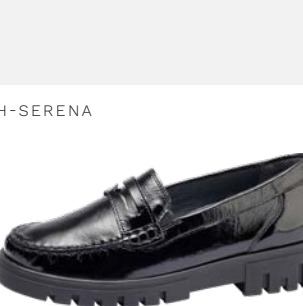

H-RAGNA

H-RAGNA

H-LUISE

H-LUISE

H 705801
Größe 3,5-8 / EVA-Sohle
200 001 TAIPEI NUBUK schwarz, LS schwarz
200 194 TAIPEI NUBUK notte, LS schwarz
200 053 TAIPEI brunello NUBUK schwarz, LS schwarz
201 112 LACK tornado ORDER wood, LS schwarz

H 705802
Größe 3,5-8 / EVA-Sohle
141 194 BREZ notte, LS schwarz
141 201 BREZ grey, LS schwarz
141 001 BREZ schwarz, LS schwarz
197 212 PASS bronze, LS schwarz
197 201 PASS grey, LS schwarz
197 194 PASS notte, LS schwarz
197 001 PASS schwarz, LS schwarz

H 716801
Größe 3,5-8 / EVA-Sohle
161 001 QUADRI schwarz
195 135 ORDER motta
171 001 PORTO schwarz
160 052 QUADRI carbon
173 156 CRISTA kitt

H 716801
Größe 3,5-8 / EVA-Sohle
160 052 QUADRI carbon
195 135 ORDER motta
171 001 PORTO schwarz
161 001 QUADRI carbon
173 156 CRISTA kitt

H-LUISE

H-LUISE

H-LUISE

H-LUISE

H 716801
Größe 3,5-8 / EVA-Sohle
171 001 PORTO schwarz
195 135 ORDER motta
160 052 QUADRI carbon
161 001 QUADRI schwarz
173 156 CRISTA kitt

H 716801
Größe 3,5-8 / EVA-Sohle
195 135 ORDER motta
171 001 PORTO schwarz
160 052 QUADRI carbon
161 001 QUADRI schwarz
173 156 CRISTA kitt

H 716807
Größe 3,5-8 / EVA-Sohle
141 194 BREZ notte
165 095 BEAR desert
165 194 BEAR notte
195 001 ORDER schwarz
195 052 ORDER carbon
195 066 ORDER fichte
195 019 ORDER rubin
195 230 ORDER taupe

H 716807
Größe 3,5-8 / EVA-Sohle
165 095 BEAR desert
165 194 BEAR notte
141 194 BREZ notte
195 001 ORDER schwarz
195 052 ORDER carbon
195 066 ORDER fichte
195 019 ORDER rubin
195 230 ORDER taupe

H-LUISE

H-LUISE

H-LUISE

H-LUISE

H 716807
Größe 3,5-8 / EVA-Sohle
165 194 BEAR notte
165 095 BEAR desert
141 194 BREZ notte
195 001 ORDER schwarz
195 052 ORDER carbon
195 066 ORDER fichte
195 019 ORDER rubin
195 230 ORDER taupe