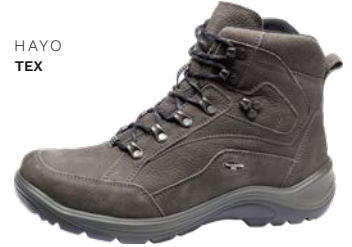

H 415900
Größe 7 – 11,5 / PU-Sohle
165 052 BEAR carbon
165 194 BEAR notte
328 304 CRAZY-HORSE moro DENVER nuba
MEMPHIS moro
950 742 DENVER schwarz brasil MEMPHIS cafe

HAYO
TEX