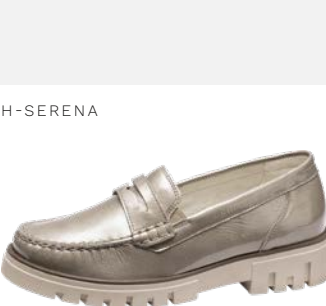

H-LULU

H-LULU

H-SERENA

H-SERENA

**H 717804**  
Größe 3,5-8 / PU-LUPO-Sohle  
201 824 TRUDY schiefer VALKIRIA petro  
202 277 ORDER wood NAMIB nuba  
203 194 ORDER notte ZAC midnight  
204 001 ORDER MATURA schwarz